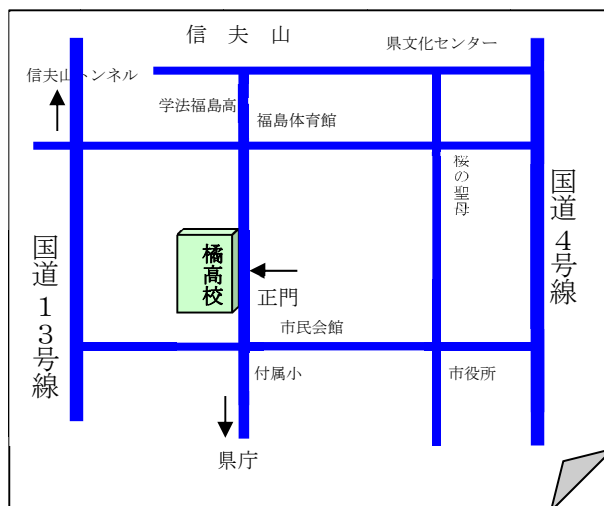

地域の皆様へ

福島県立橋高等学校

学校へ行こう週間 授業公開のご案内

平成29年度

下記により当校の授業公開を実施いたします。始業から終業まで、都合の良い時間帯に、生徒の学習や生活、学校の教育活動の様子をぜひご覧ください。

公開授業 平成29年11月6日(月)の日程は以下の通りです。

授業公開の予定

日課表

8:35	～	9:25	1校時
9:35	～	10:25	2校時
10:35	～	11:25	3校時
11:35	～	12:25	4校時
		昼食	
13:10	～	14:00	5校時
14:10	～	15:00	6校時
15:10	～	16:00	7校時

お気軽に
お越しください。

<その他>

- ・都合のつく時間帯に自由に御参観ください。
- ・駐車場はありません。

※ご不明な点がございましたら、当校
(024-535-3395)までお問い合わせください。

橋高等学校周辺地図